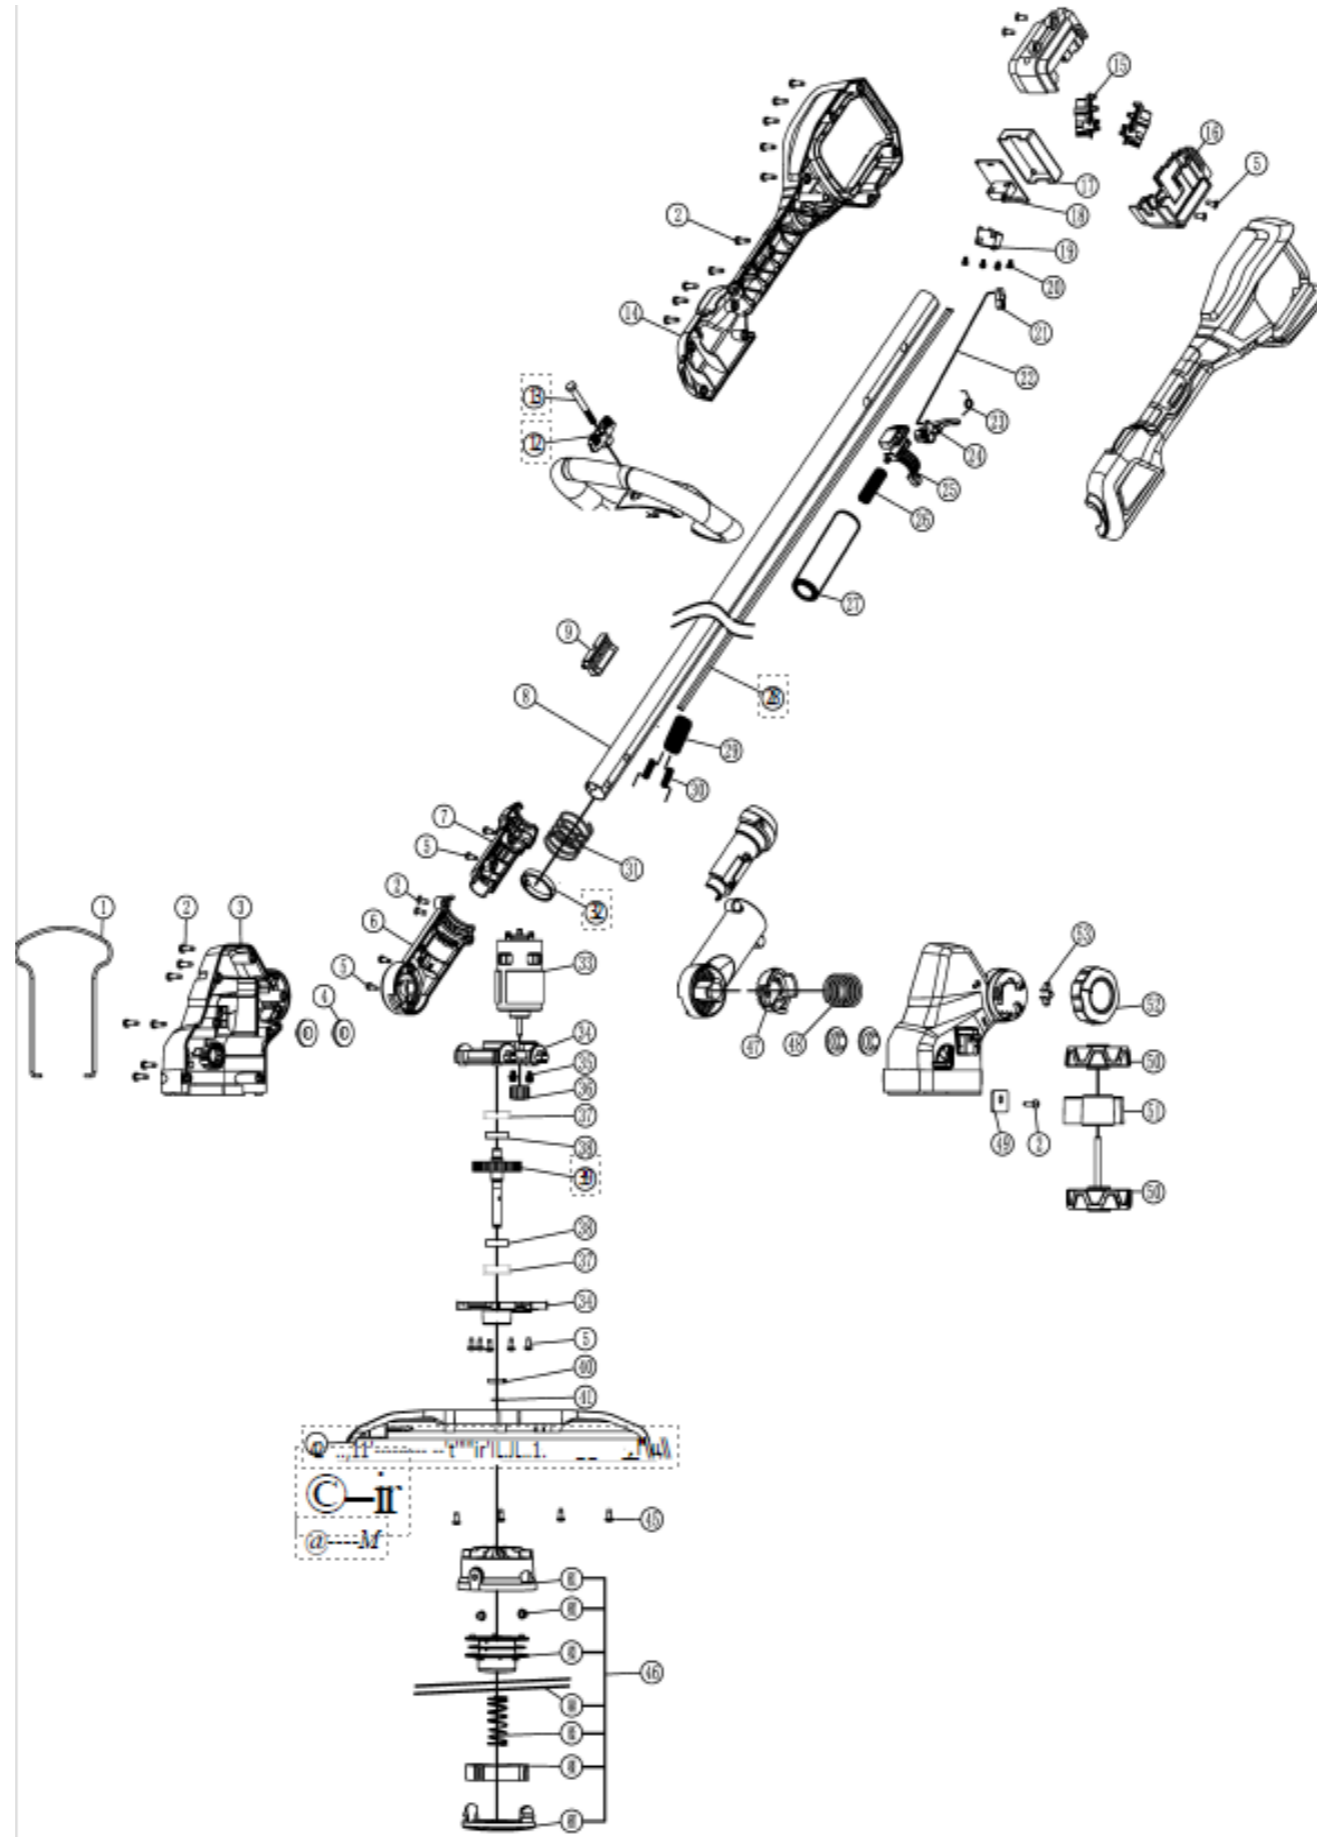

25220 Esploso

RICAMBI DISPONIBILI

Legenda esploso 25220 / LCGT777-3

Parte nr.	Codice	Descrizione (ITA)	Description (ENG)	EAN
n/a	25000	Batteria al litio 20V 2.0Ah	Lithium battery 20V 2.0Ah	8028815250009
n/a	25010	Batteria al litio 20V 4.0Ah	Lithium battery 20V 4.0Ah	8028815250108
n/a	25030	Caricabatteria singolo Hyundai	Single battery charger	8028815250306
n/a	25040	Caricabatteria doppio Hyundai	Double battery charger	8028815250405
da 33 a 41	93249	Motore per decespugliatore a batteria	Motor	8028815932493
6-47-48	93350	Snodo rotante per decespugliatore a batteria	Rotating joint	8028815933506
50-51	93352	Ruote per decespugliatore e batteria (kit)	Wheels (kit)	8028815933520
42-43-44	93351	Protezione parasassi per decespugliatore a batteria	Shield	8028815933513
46	25221	Testina di taglio per decespugliatore a batteria	Cutting head	8028815252218